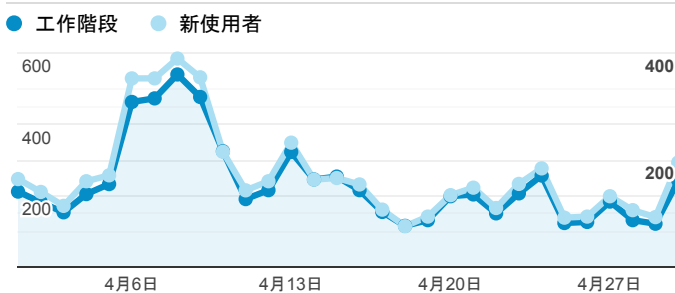

造訪和新造訪

造訪 (依 裝置類別 分組)

desktop mobile tablet

造訪 (依語言分組)

語言 工作階段