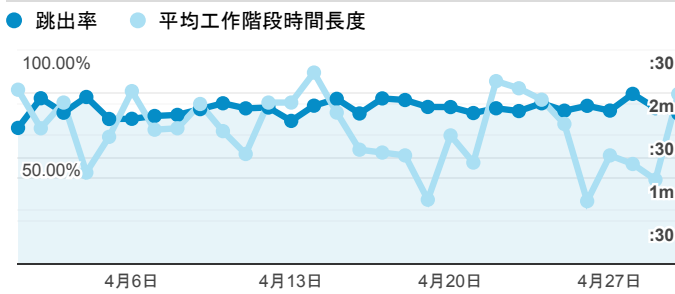

跳出率和平均造訪停留時間