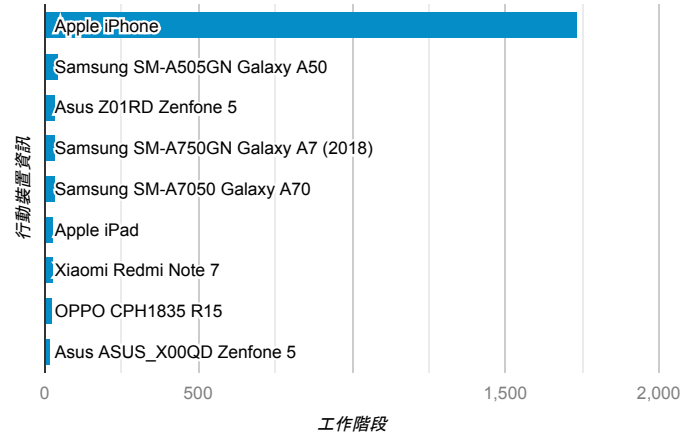

造訪和新造訪率 (依 行動裝置資訊 分組)