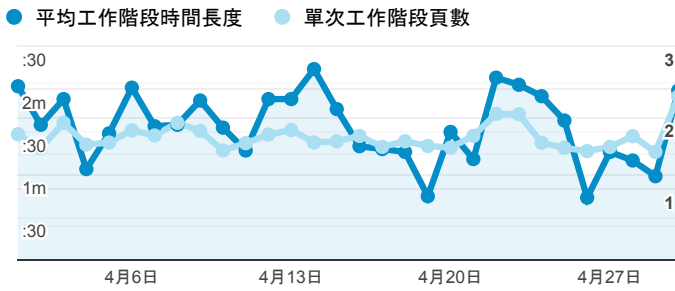

## 報表01\_訪客

2020年4月1日 - 2020年4月30日

所有使用者  
100.00% 個工作階段

### 平均造訪停留時間和單次造訪頁數