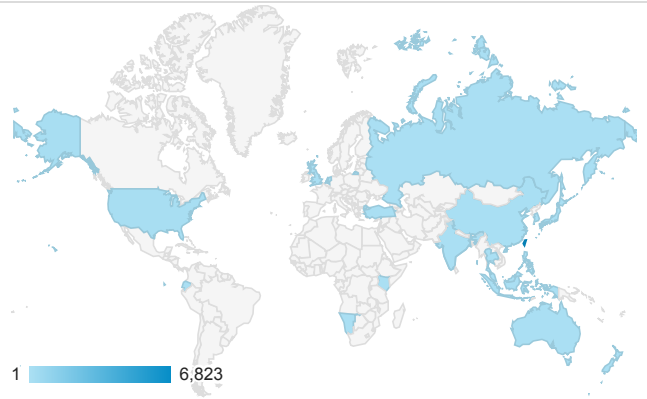

## 報表01\_訪客

2020年4月1日 - 2020年4月30日

所有使用者  
100.00% 個工作階段

### 平均造訪停留時間和單次造訪頁數

### 造訪地圖